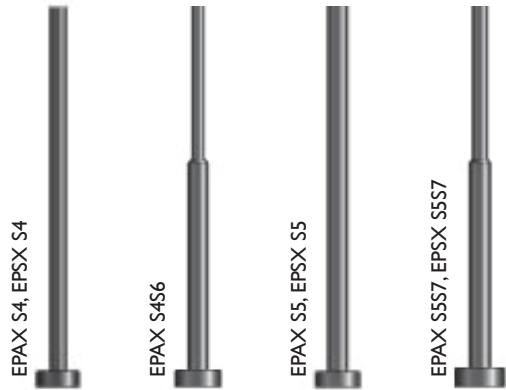

Eurotique Round Aluminum & Round Steel Lighting Posts

Series	Material	Base Cover Dia.	Bolt Circle	8'	9'	10'	11'	12'	13'	14'	15'	16'	17'	18'	19'	20'	21'	22'	24'	25'	26'	27'	28'	29'	30'	Relative DSP	
EUROTIQUE ROUND ALUMINUM & ROUND STEEL LIGHTING POSTS																											
EPAX S4	ALUM	10.5" Rd	7"	•	•	•	•	•	•	•	•	•	•	•													L
EPAX S5	ALUM	11" Rd	7.5"	•	•	•	•	•	•	•	•	•	•	•	•												M
EPAX S4/S6	ALUM	15" Rd	10.5"	•	•	•	•	•	•	•	•	•	•	•	•	•	•										H
EPAX S5/S7	ALUM	16" Rd	10.5"	•	•	•	•	•	•	•	•	•	•	•	•	•	•	•	•	•	•	•					H
EPSX S4	STEEL	10.5" Rd	7"	•	•	•	•	•	•	•	•	•	•	•	•												L
EPSX S5	STEEL	11" Rd	7.5"	•	•	•	•	•	•	•	•	•	•	•	•												M
EPSX S5/S7	STEEL	16" Rd	11"	•	•	•	•	•	•	•	•	•	•	•	•	•	•	•	•	•	•	•	•	•	•	•	H