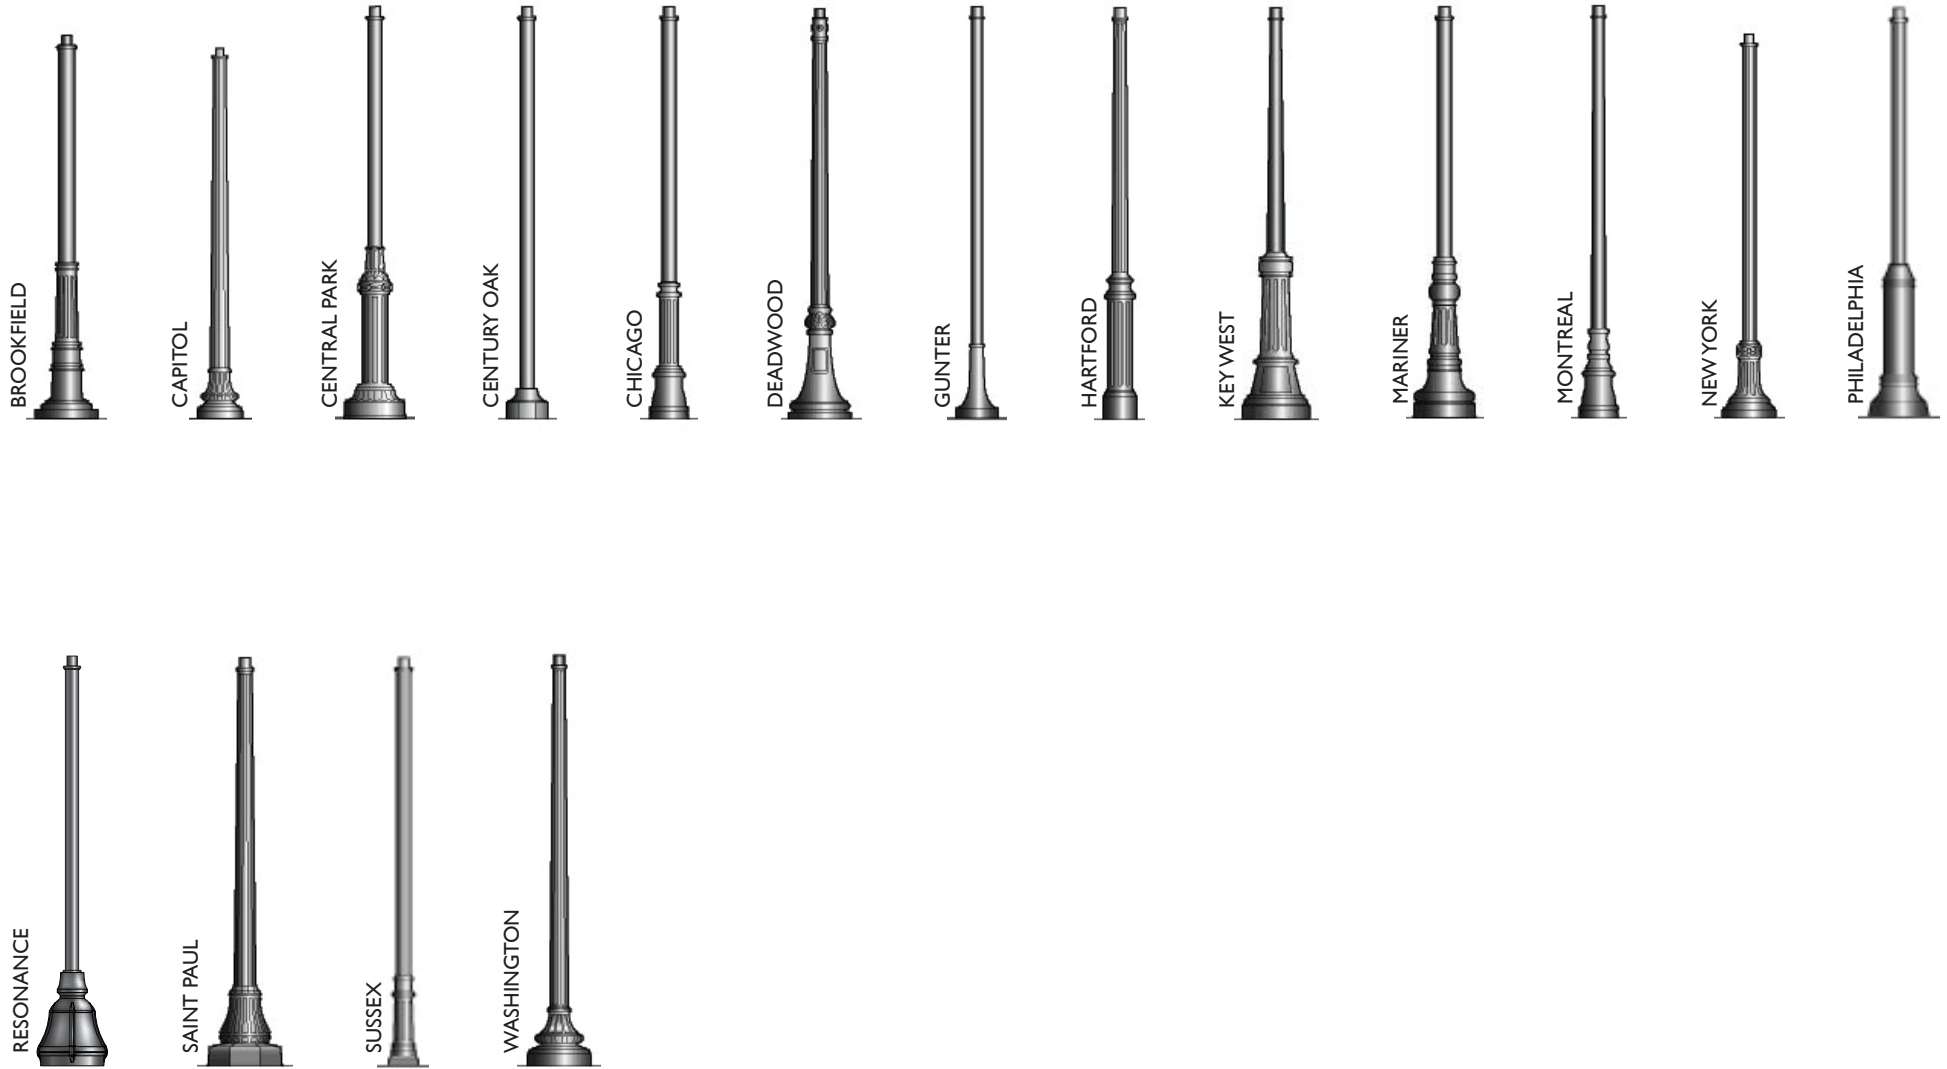

**Cast Aluminum Lighting Posts**

Series	Family	Base Dia.	All Cast	Cast Base with Extruded Shaft	Bolt Circle	5'	6'	7'	8'	9'	10'	11'	12'	13'	14'	15'	16'	Relative DSP
<b>CAST ALUMINUM LIGHTING POSTS</b>																		
BROOKFIELD	PX BF20	20" Rd		•	9"	•	•	•	•	•	•	•	•	•	•	•	•	H
CAPITOL	PA C20	20" Rd	•		15"							•			•			L
CENTRAL PARK	PA CP18	18.5" Rd	•		13"					•	•		•					M
CENTRAL PARK	PX CP18	18.5" Rd		•	13"	•	•	•	•	•	•	•	•	•	•	•	•	H
CENTRAL PARK	PX CP20	20" Rd		•	15"	•	•	•	•	•	•	•	•	•	•	•	•	H
CENTURY OAK	PX CO12	12" Oct.		•	8"	•	•	•	•	•	•	•	•	•				L
CHICAGO	PX CH12	11.5" Rd		•	8"	•	•	•	•	•	•	•	•	•	•	•	•	L
CHICAGO	PX CH16	16" Rd		•	12"	•	•	•	•	•	•	•	•	•	•	•	•	M
DEADWOOD	PX DW20	20" Rd		•	15"	•	•	•	•	•	•	•	•	•	•	•	•	M
GUNTER	PX GT13	12.5" Rd		•	8"	•	•	•	•	•	•	•	•	•	•	•	•	L
HARTFORD	PX H10	10" Rd		•	7"	•	•	•	•	•	•	•	•	•	•	•	•	L
KEY WEST	PX KW12	12" Rd		•	8.75"	•	•	•	•	•	•	•	•	•	•			L
KEY WEST	PX KW20	20" Rd		•	16"	•	•	•	•	•	•	•	•	•	•	•	•	H
MARINER	PX MR19	19" Rd		•	14"	•	•	•	•	•	•	•	•	•	•	•	•	H
MONTREAL	PX MO12	11.5" Rd		•	8	•	•	•	•	•	•	•	•	•				L
NEW YORK	PA NY17	17" Rd	•		12"					•		•		•	•			M
NEW YORK	PA NY20	20" Rd	•		15"					•		•		•	•			H
NEW YORK	PX NY17	17" Rd		•	12"	•	•	•	•	•	•	•	•	•	•	•	•	M
NEW YORK	PX NY20	20" Rd		•	15"	•	•	•	•	•	•	•	•	•	•	•	•	H
PEACHTREE	PX PT18	18" Hex		•	9"	•	•	•	•	•	•	•	•	•	•			M
PHILADELPHIA	PX PD18	18" Rd		•	11"	•	•	•	•	•	•	•	•	•	•	•	•	M
RESONANCE	PXRC19	19" Rd	•		13-15"				•		•		•		•		•	
SAINT PAUL	PA SP11	11" Sq.	•		9.5"						•							L
SUSSEX	PX S13	13" Sq.		•	14"	•	•	•	•	•	•	•	•	•	•	•	•	L
SUSSEX	PX S9	9" Sq.		•	9"	•	•	•	•	•	•	•	•	•	•			L
WASHINGTON	PA W17	17" Rd	•		12"				•		•		•		•			L
WASHINGTON	PA W19	19" Rd	•		15"				•		•		•		•			M
WASHINGTON	PA W17	17" Rd		•	12"	•	•	•	•	•	•	•	•	•	•	•	•	M
WASHINGTON	PA W19	19" Rd		•	15"	•	•	•	•	•	•	•	•	•	•	•	•	H