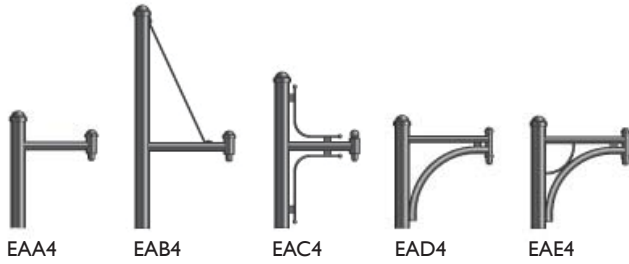

Eurotique Small Pendant Arms

Eurotique Large Pendant Arms

				
Arm	Wall Bracket	1 Luminaire	2 Luminaires	Relative DSP
EUROTIQUE SMALL PENDANT ARMS				
EAA4	•	•	•	L
EAB4	•	•	•	H
EAC4	•	•	•	L
EAD4	•	•	•	M
EAE4	•	•	•	M
EAH4	•	•	•	H
EAJ4	•	•	•	M
EAK4		•		M
EAL4	•	•	•	M
EUROTIQUE LARGE PENDANT ARMS				
EAA5	•	•	•	L
EAB5	•	•	•	H
EAC5	•	•	•	L
EAD5	•	•	•	M
EAE5	•	•	•	M
EAH5	•	•	•	H
EAJ5	•	•	•	M
EAK5		•		M
EAL5	•	•	•	M