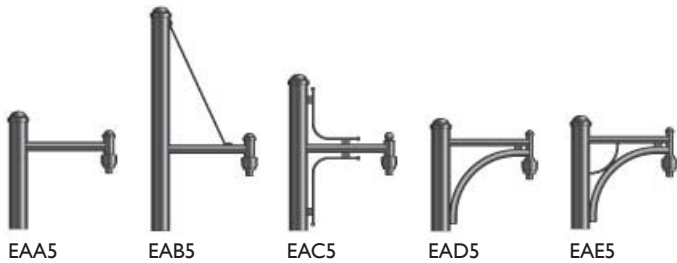

Eurotique Small Pendant Arms

Eurotique Large Pendant Arms

				
Arm	Wall Bracket	1 Luminaire	2 Luminaires	Relative DSP
EUROTIQUE SMALL PENDANT ARMS				
EAA4	•	•	•	L
EAB4	•	•	•	H
EAC4	•	•	•	L
EAD4	•	•	•	M
EAE4	•	•	•	M
EAH4	•	•	•	H
EAJ4	•	•	•	M
EAK4		•		M
EAL4	•	•	•	M
EUROTIQUE LARGE PENDANT ARMS				
EAA5	•	•	•	L
EAB5	•	•	•	H
EAC5	•	•	•	L
EAD5	•	•	•	M
EAE5	•	•	•	M
EAH5	•	•	•	H
EAJ5	•	•	•	M
EAK5		•		M
EAL5	•	•	•	M